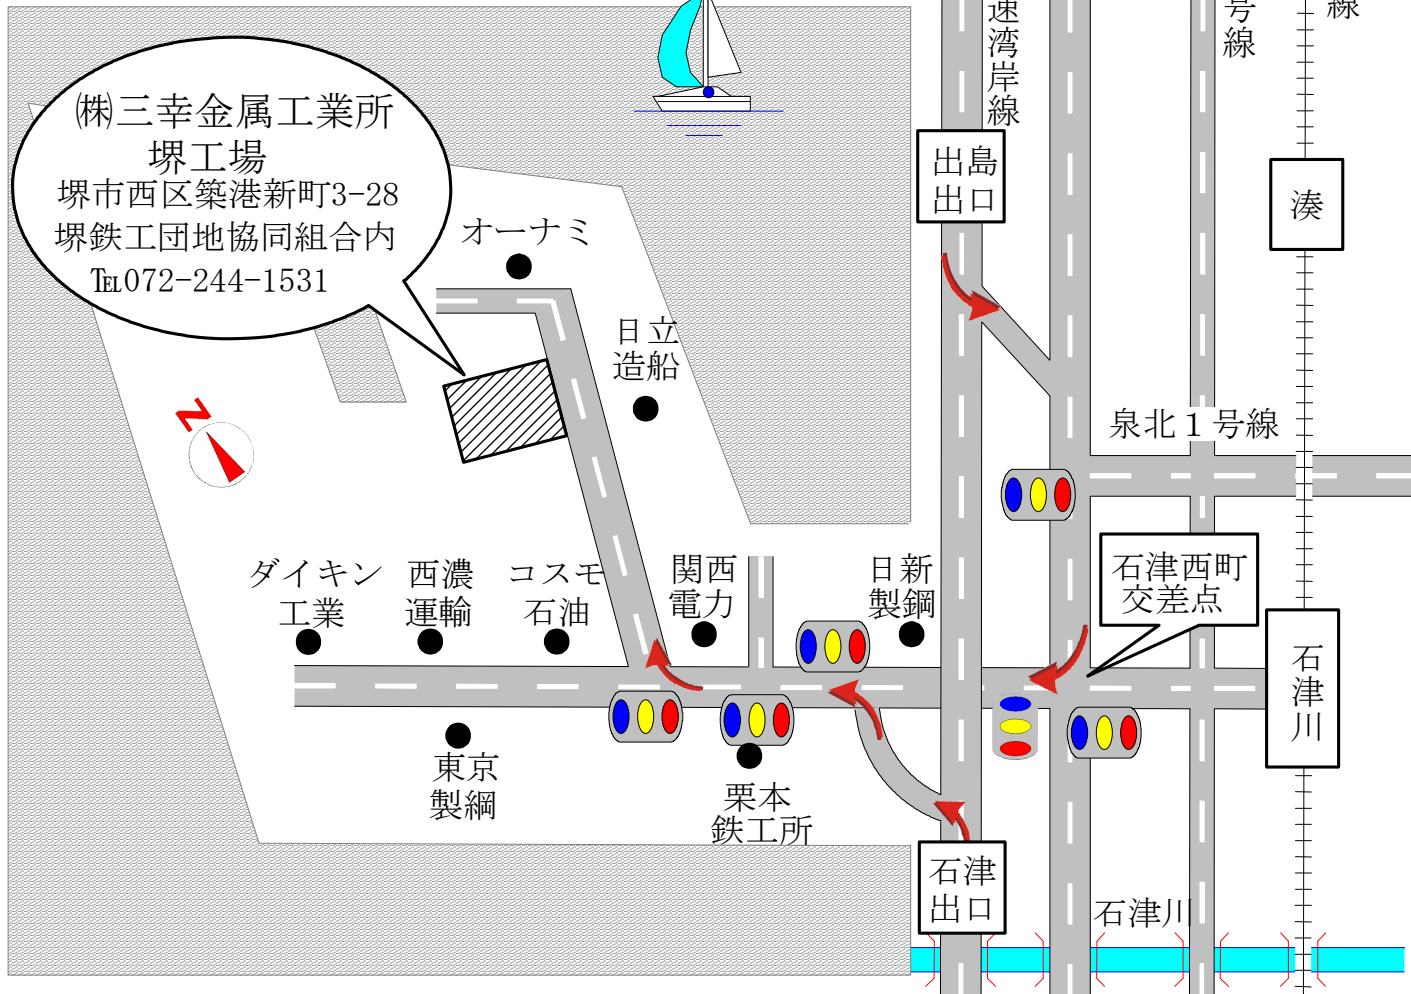

◎大阪方面より

◎和歌山方面より

阪神高速湾岸線出島出口を出て
2つ目の信号を右折、
4つ目の信号を右折、
突き当たり手前左側。

阪神高速湾岸線石津出口を出て
信号を左折、
2つ目の信号を右折、
突き当たり手前左側。

至 大阪方面

堺鉄工団地協同組合 至 和歌山方面