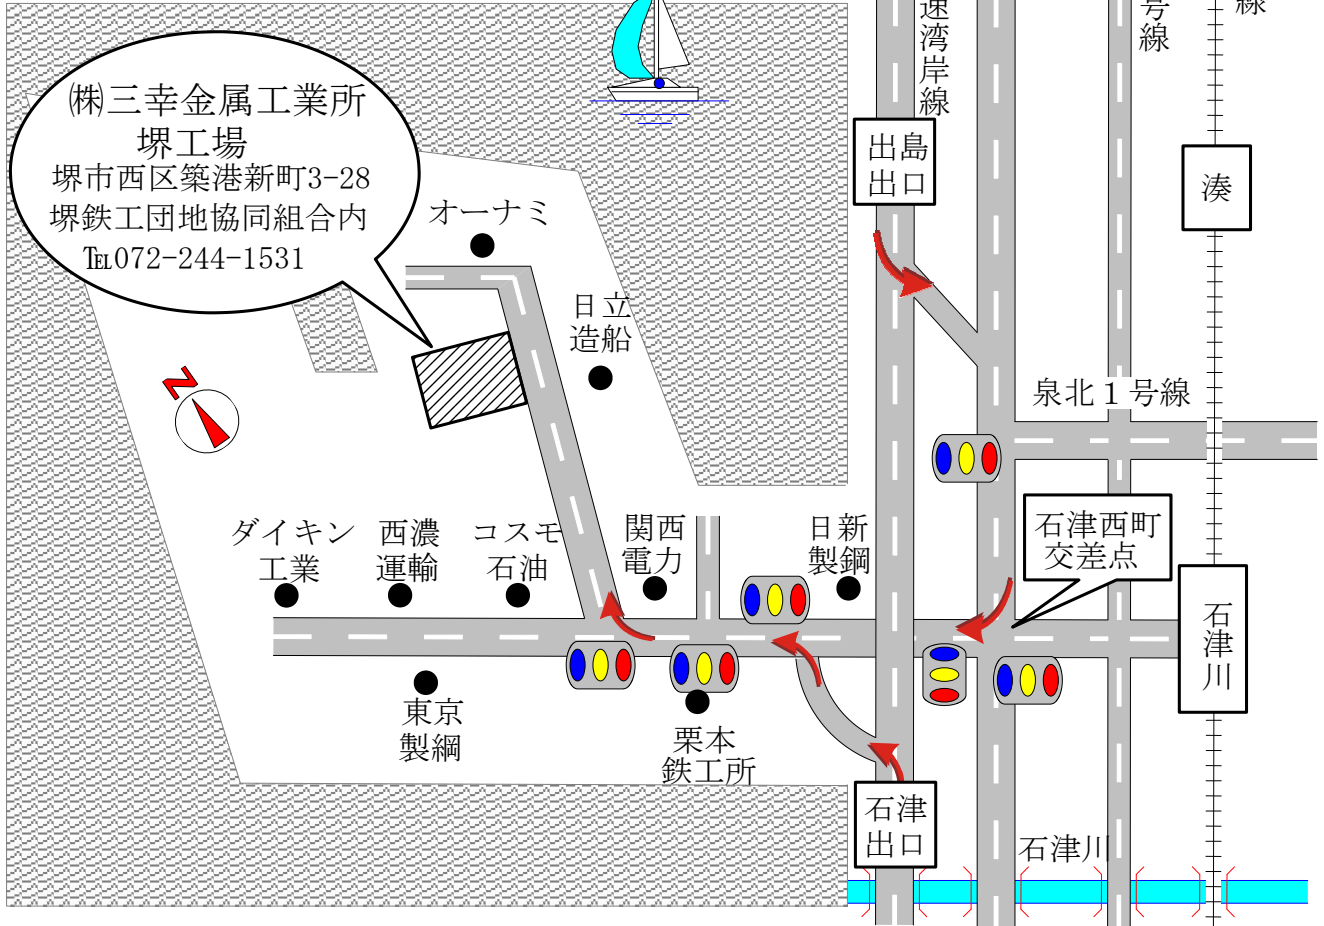

◎大阪方面より

◎和歌山方面より

阪神高速湾岸線出島出口を出て  
2つ目の信号を右折、  
4つ目の信号を右折、  
突き当たり手前左側。

阪神高速湾岸線石津出口を出て  
信号を左折、  
2つ目の信号を右折、  
突き当たり手前左側。

至 大阪方面

(株)三幸金属工業所  
堺工場  
堺市西区築港新町3-28  
堺鉄工団地協同組合内  
Tel.072-244-1531

堺鉄工団地協同組合

至 和歌山方面